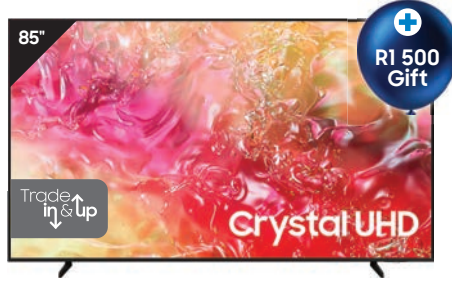

SAVE R7 000	FREE Gift
85" Crystal UHD 4K HDR Smart TV DU7000	Galaxy Fit3 (SM-R390)
Now R22 999	Worth R1 500
UA85DU7000KXXA	Redeem on samsung.com Ts & Cs apply
SIGNATURE SERVICE