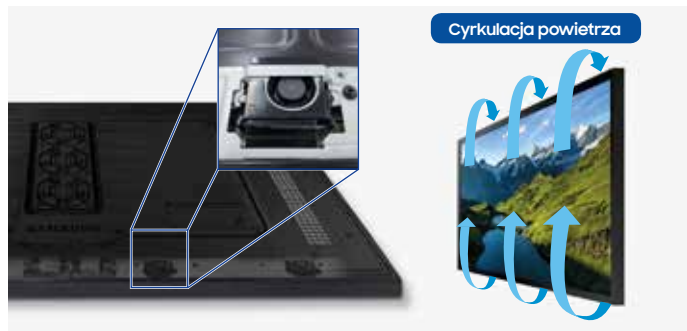

Ochrona przed wilgocią dzięki nowo dodanym wentylatorom Nowe udoskonalenie

Cztery nowo dodane, ukryte w dolnej części urządzenia wentylatory sprawiają, że wyświetlacz OH55A jest chroniony przed zewnętrznymi zagrożeniami związanymi z wilgocią, takimi jak skraplanie. Za sprawą efektywnej cyrkulacji powietrza, jaką zapewniają wentylatory, urządzenie działa płynnie i niezawodnie.