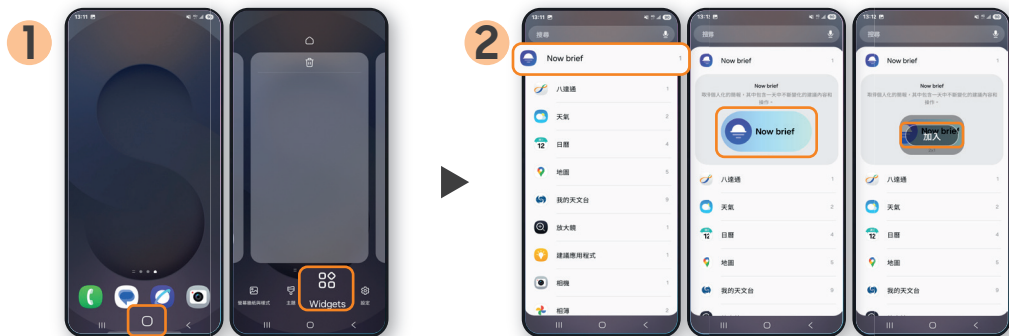

個人助手

擔心第二日出街落雨冇帶遮？Now Brief 功能全天候為你更新每日個人化內容，提醒你每日注意事項。

Now Brief

長按首頁空白鍵位置 並按入Widgets

選擇 Now Brief 加入至主頁