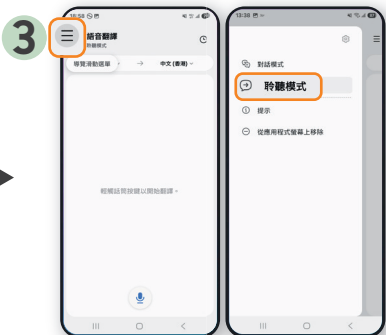

3 向左拉出導覽滑動選單
選擇「聆聽模式」收錄翻譯內容