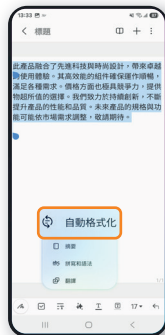

篇文太長無時間睇？用筆記助手幫你整合、分類、摘要文字，想睇咩都一目了然喇！

筆記助手

1

選擇整段文章
按

2

選擇「自動格式化」

3

自動生成內容

4

完成

翻譯助手

識朋友唔一定要相同語言嘅！有聊天翻譯幫手，就算用緊第三方應用程式，都可以溝通無障礙！

聊天翻譯

1 在對話中點選 

2 選擇聊天翻譯 

3 在螢幕頂部的彈出視窗
中選擇你的首選語言