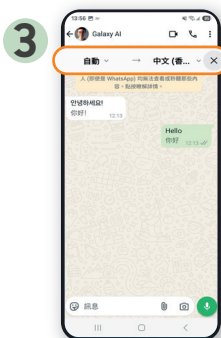

4

完成

翻譯助手

識朋友唔一定要相同語言嘅！有聊天翻譯幫手，就算用緊第三方應用程式，都可以溝通無障礙！

聊天翻譯

1 在對話中點選 

2 選擇聊天翻譯 

3 在螢幕頂部的彈出視窗
中選擇你的首選語言