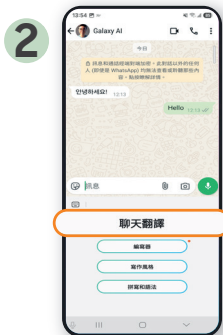

4

完成

翻譯助手

識朋友唔一定要相同語言嘅！有聊天翻譯幫手，就算用緊第三方應用程式，都可以溝通無障礙！

聊天翻譯

1 在對話中點選 

2 選擇聊天翻譯 

3 在螢幕頂部的彈出視窗
中選擇你的首選語言

4 完成

目前以下通訊應用程式支援聊天翻譯功能：三星/Android 訊息、WhatsApp、Google Chat、LINE、KakaoTalk、Instagram (DM)、Signal、Tango。

圖片為模擬影像，僅用於說明目的。Samsung 不承諾或保證 AI 功能提供的結果準確、完整、可靠。本指南提供的 Galaxy AI 功能說明基於 Galaxy S25 Ultra 而設，或與其他型號有所不同。可能需要登入 Samsung 帳戶以使用部分 AI 功能。Galaxy AI 僅支援指定型號流動裝置，個別功能的可用性或因裝置型號而異。有關 Galaxy AI 功能的詳情，請參閱 Samsung 官方網站或向店員查詢。