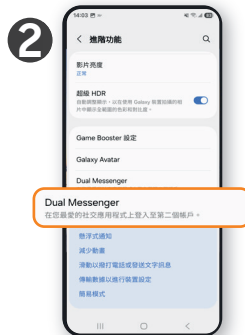

Smart Switch 容許你從不同選項中選擇以連接你的裝置，
如經 USB 線、無線連接、或由儲存空間裝置到 PC 等。

*可用的連接選項可能因裝置操作系統、製造商或可擴展儲存空間的可用性而有所不同。

各類資料 輕鬆轉移

Smart Switch 可將不同類型的檔案轉移到新的 Galaxy，
包括相片、影片、筆記、行事曆甚至裝置設定。

*可傳輸資料可能因裝置操作系統（Android 或 iOS）、操作系統版本和/或連接選項而有所不同。

- 圖案
- PIN碼
- 密碼
- 指紋

Knox Security

工作同私人對話都要分開兩部電話好麻煩？
透過Dual Messenger，
就可以喺同一應用程式中使用兩個獨立帳戶喇！

Dual Messenger

1

按「設定」
選擇「進階功能」

2

選擇「Dual Messenger」

自選 AI 運作

可選只在裝置上運行
Galaxy AI

除咗WhatsApp等通訊軟件，
仲支援各種應用程式或遊戲
都可以雙開。

Samsung Wallet

用於存放鑰匙、信用卡和登機證等必需品。
所有功能匯聚一堂，不需擔心要從應用程式間切換。

Samsung Wallet

Galaxy 裝置內建的智慧錢包

衣食住行，定期精選優惠及禮遇，盡在 Samsung Wallet！