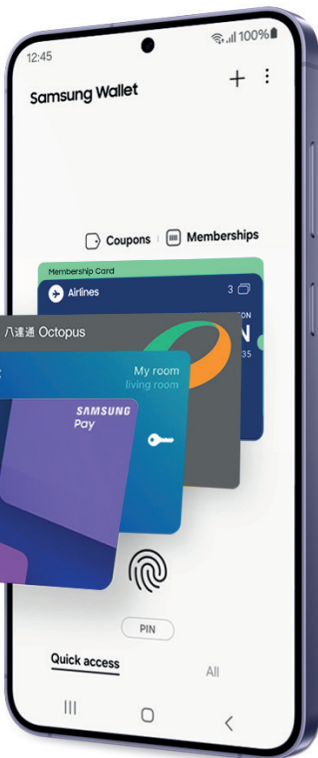

自選 AI 運作

可選只在裝置上運行
Galaxy AI

除咗WhatsApp等通訊軟件，
仲支援各種應用程式或遊戲
都可以雙開。

Samsung Wallet

用於存放鑰匙、信用卡和登機證等必需品。
所有功能匯聚一堂，不需擔心要從應用程式間切換。

Samsung Wallet

Galaxy 裝置內建的智慧錢包

衣食住行，定期精選優惠及禮遇，盡在 Samsung Wallet！

信用卡/
扣賬卡

指紋

數位鑰匙

登機證

門票/
優惠券

會員卡

立即掃描了解如何轉移
Smart Octopus

文字轉圖像 + 草圖轉圖像