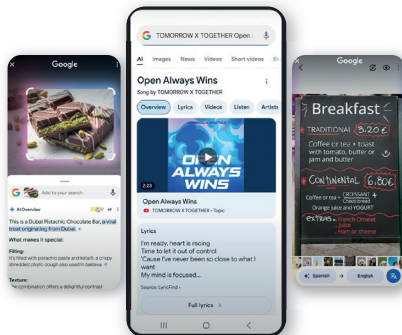

搜尋助手 🔍

！ 想知網上影片中物件嘅名？又想知人哋條片播嘅歌名？
用 Google 一圈即搜就即刻知道答案啦！

Google 一圈即搜 📱

長按首頁鍵一秒 📱

2

搜尋圖像/文字：圈選目標物件 📱
搜尋歌曲：按 🎵 翻譯文字：按 🗣️

3

顯示搜尋結果