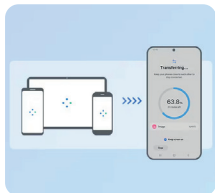

Smart Switch 會以最適合你的方式從不同的裝置
把不同類型的資料無縫傳輸到你的全新 Samsung Galaxy 裝置

Smart Switch

轉移資料快速輕鬆

從不同的操作系統轉移資料

無論你是來自其他 Galaxy、iOS 或其他 Android 裝置，
你所關心的資料都可輕鬆轉移到全新 Galaxy 裝置中。

*從常見問題部分查看 Smart Switch 可兼容裝置的技術要求。

轉移方式 各適其適