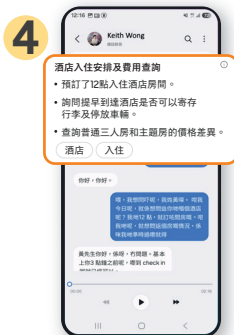

通話助手

一收線就唔記得人哋講咗咩？有通話錄音，唔只幫你錄低對話，仲可以將通話內容變成文字摘要！

通話錄音

1
通話時
選取錄音按鈕

2
通話結束後
於通話記錄中選取所需錄音

3
選擇觀看文字記錄
並按 摘要

4
自動生成摘要