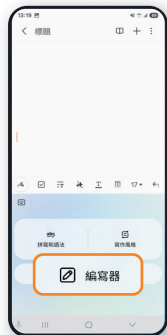

睡眠分數

睡眠分數
66

評估你的睡眠質量
分數越高，睡眠質量越好！

能量分數

評估你的整量能量水平和身體狀況
分數越高，身體質量越好！

Now Brief 亦會顯示 Samsung Health 健康數據，
配合 Samsung Galaxy 智能手錶或 Galaxy Ring，
管理你嘅每日健康狀況。

圖片為模擬影像，僅用於說明目的。Samsung 不承諾或保證 AI 功能提供的結果準確、完整、可靠。
本指南提供的 Galaxy AI 功能說明基於 Galaxy S25 Ultra 而設，或與其他型號有所不同。
可能需要登入 Samsung 帳戶以使用部分 AI 功能。Galaxy AI 僅支援指定型號流動裝置，個別功能的可用性或因裝置型號而異。有關 Galaxy AI 功能的詳情，請參閱 Samsung 官方網站或向店員查詢。

點樣可以霸氣而不失禮貌拒絕人啦？
用寫作工具箱，幫你生成指定嘅文章風格，回覆冇難度！

寫作工具箱

1

於三星鍵盤按 

2

按「編寫器」

3

優點、設計、價格、組件、性能、供應及能力均可能有所變更