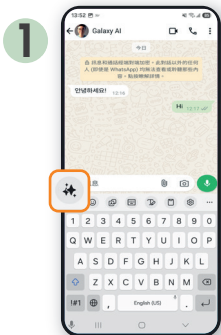

4

完成

翻譯助手

識朋友唔一定要相同語言嘅！有聊天翻譯幫手，就算用緊第三方應用程式，都可以溝通無障礙！

聊天翻譯

1 在對話中點選 

2 選擇聊天翻譯 

3 在螢幕頂部的彈出視窗
中選擇你的首選語言